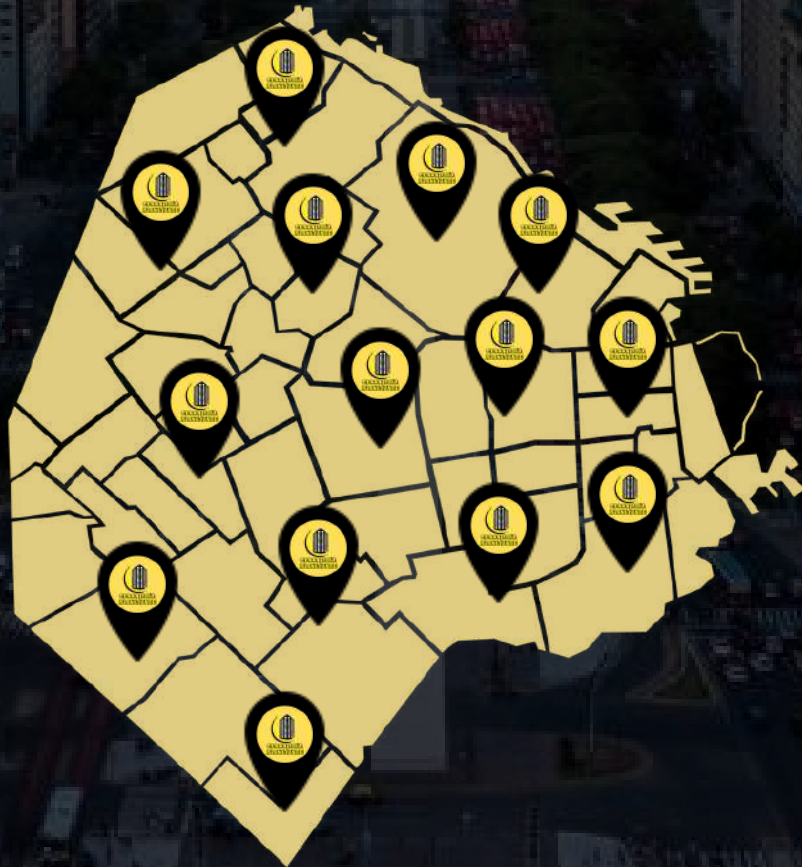

**CERRAJERÍA
AL INSTANTE**

**MAS DE 100.000 USUARIOS EN
TODA CAPITAL FEDERAL
CONFIAN EN NUESTRO
SERVICIO TECNICO LAS 24 HS.**

 15-4075-9126

 7700-0080 24 Hs

 @cerrajeriaalinstante

 Cerrajería Al Instante

VISITA NUESTRA PAGINA WEB